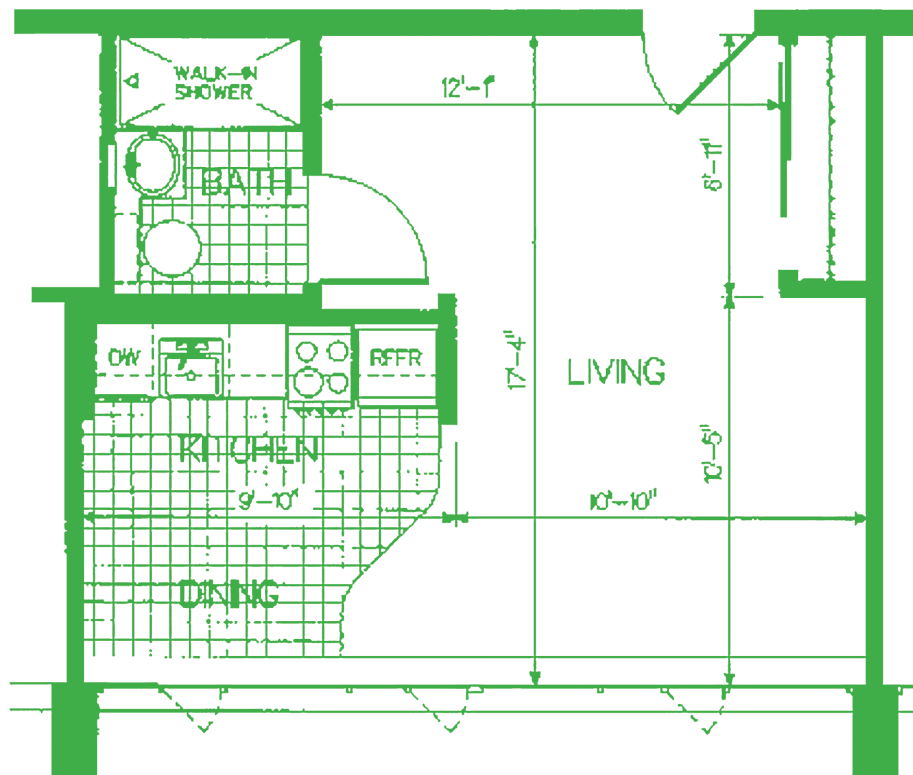

FLOOR PLANS

STUDIO

378 SF